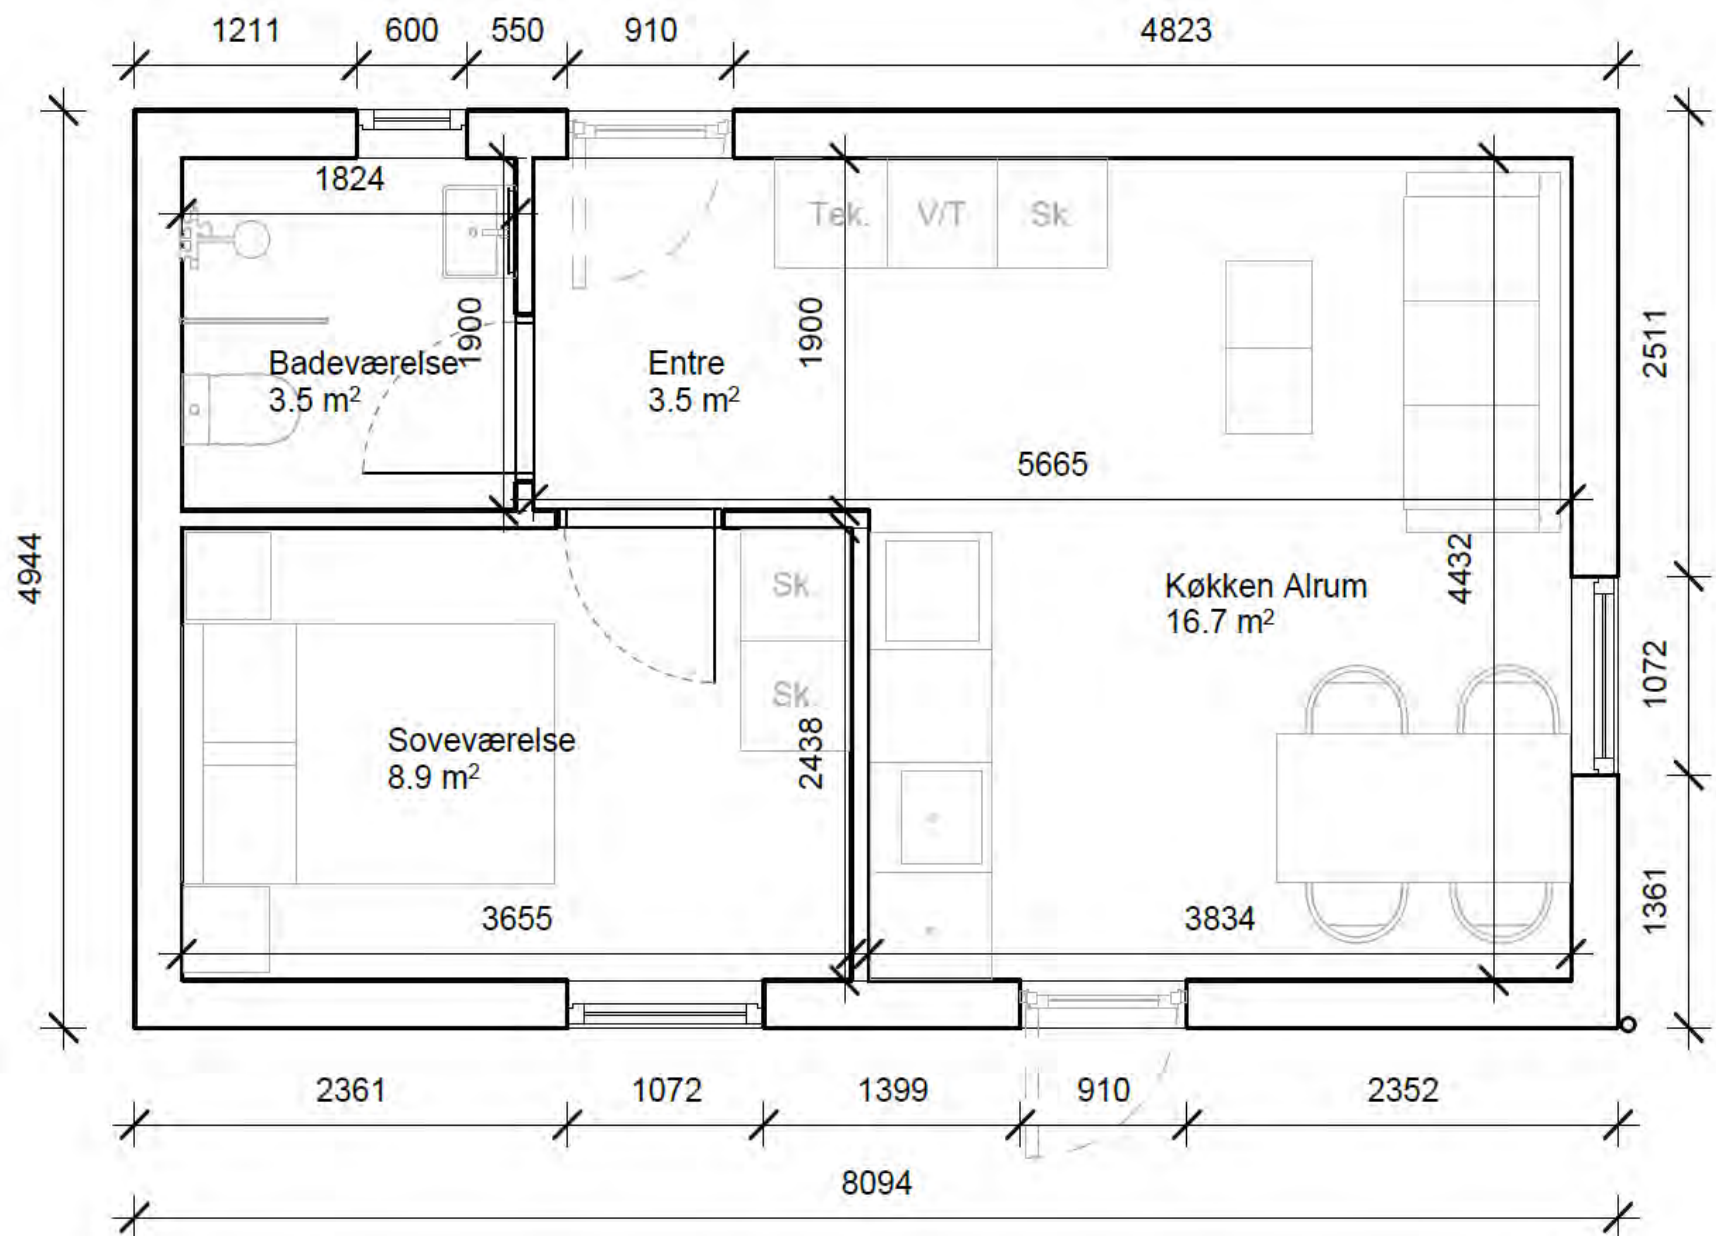

Flytbare boliger
til helårsbeboelse

- Ungdomsboliger
- Bosteds-boliger
- Seniorboliger
- Ferieboliger
- Hotelboliger
- Kontorbygninger

Model:
40 m²
52 m²
58 m²
68 m²

CANTONA cabin
we make grey green

CC CABIN
CC CABIN FLYTBAR BOLIG

CANTONA cabin Model C40-V1

CANTONA cabin Model C40-V1

Model C40-V1

CANTONA cabin Model C40-V2

Model C40-V2

CANTONA cabin Model C40-V3

CANTONA cabin Model C40-V3

Model C40-V3

CANTONA cabin Model C52-V1

CANTONA cabin Model C52-V1

Model C52-V1

CANTONA cabin Model C52-V2

Model C52-V2

CANTONA cabin Model C52-V3

Model C58-V1

CANTONA cabin Model C58-V2

CANTONA cabin Model C58-V2

Model C58-V2

CANTONA cabin Model C58-V3

CANTONA cabin Model C58-V3

Model C58-V2

CANTONA cabin Model C68-V1

Model C68-V1

CANTONA cabin Model C68-V2