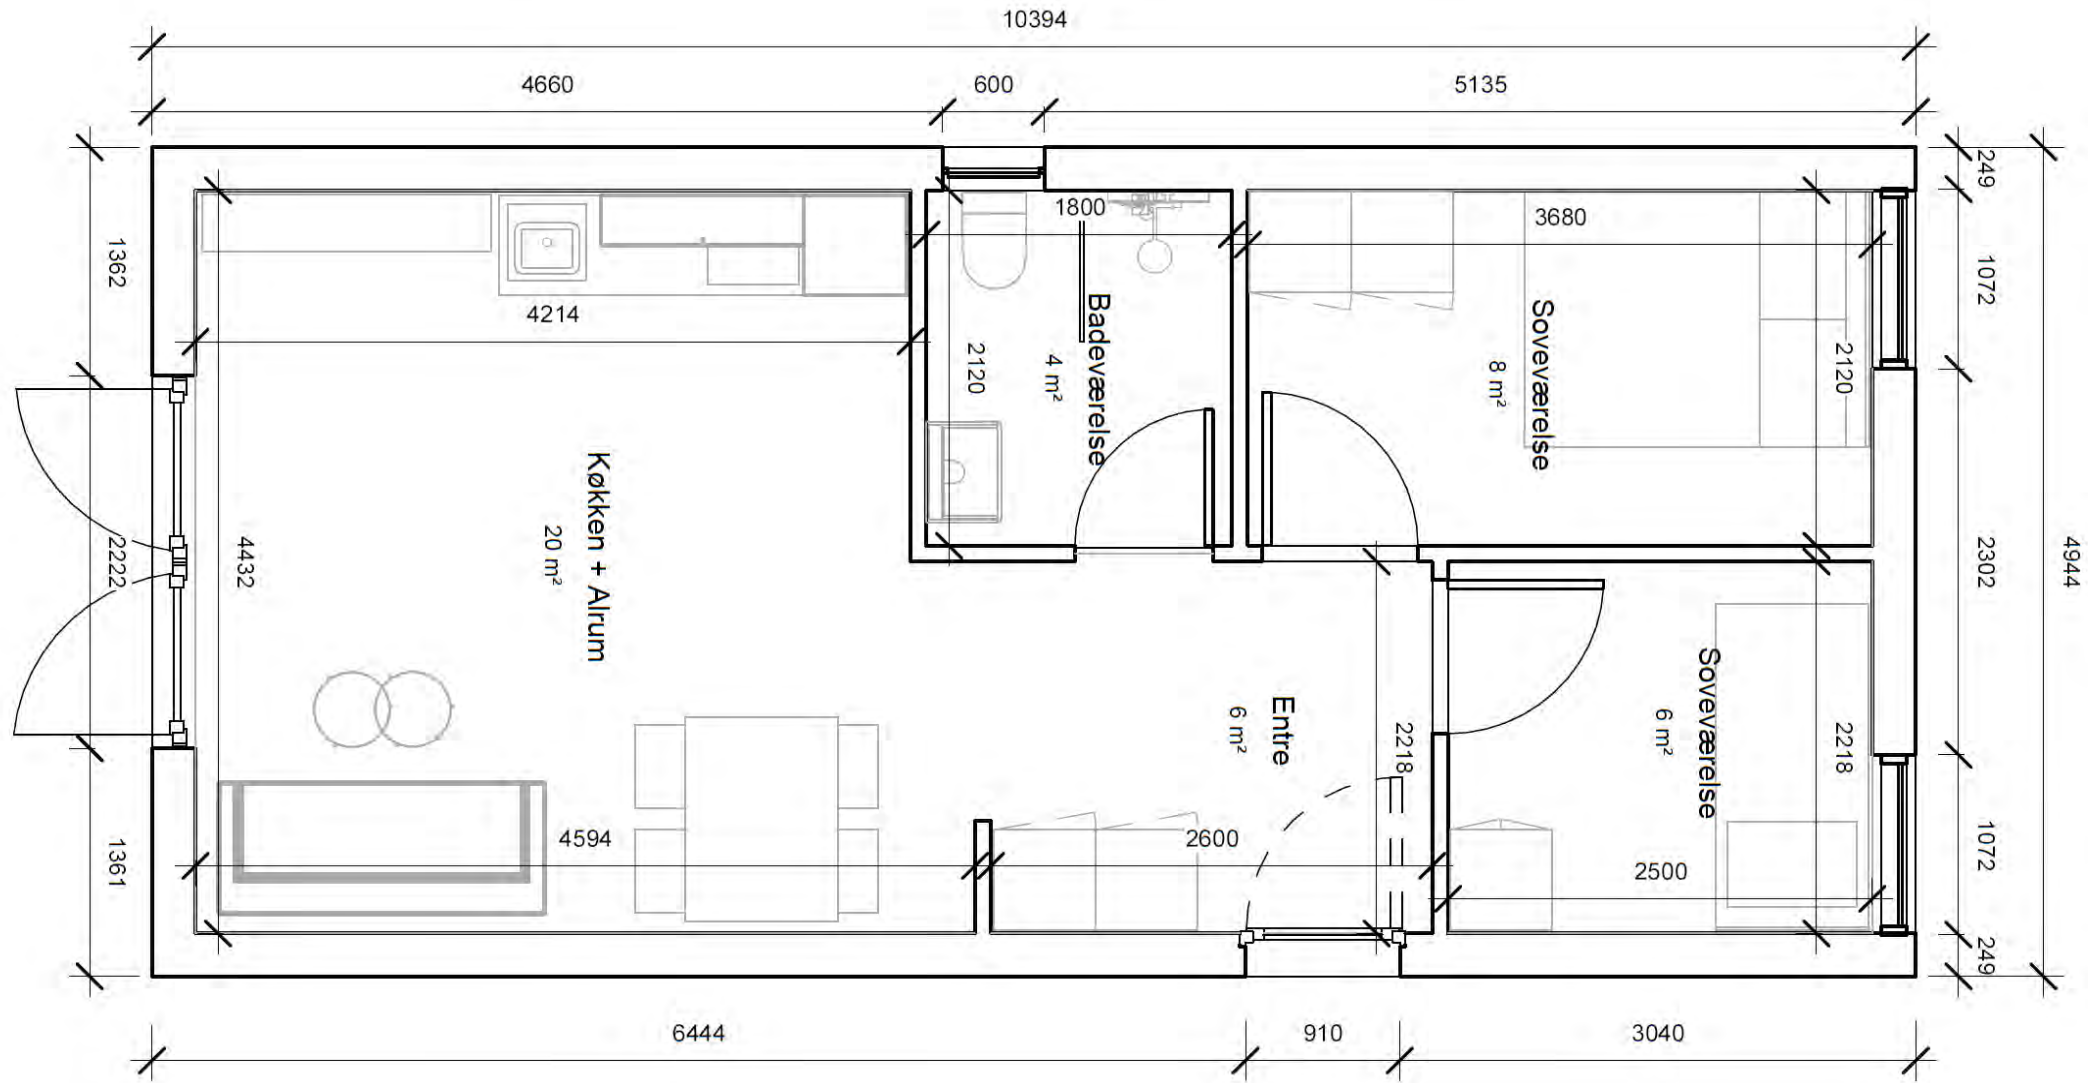

Flytbare boliger
til helårsbeboelse

- Ungdomsboliger
- Bosteds-boliger
- Seniorboliger
- Ferieboliger
- Hotelboliger
- Kontorbygninger

Model:
40 m²
52 m²
58 m²
68 m²

CANTONA cabin
we make grey green

CC CABIN
CC CABIN FLYTBAR BOLIG

CANTONA cabin Model C40-V1

CANTONA cabin Model C40-V1

Model C40-V1

CANTONA cabin Model C40-V2

Model C40-V2

CANTONA cabin Model C40-V3

CANTONA cabin Model C40-V3

Model C40-V3

CANTONA cabin Model C52-V1

CANTONA cabin Model C52-V1

Model C52-V1

CANTONA cabin Model C52-V2

Model C52-V2

CANTONA cabin Model C52-V3

Model C58-V1

CANTONA cabin Model C58-V2