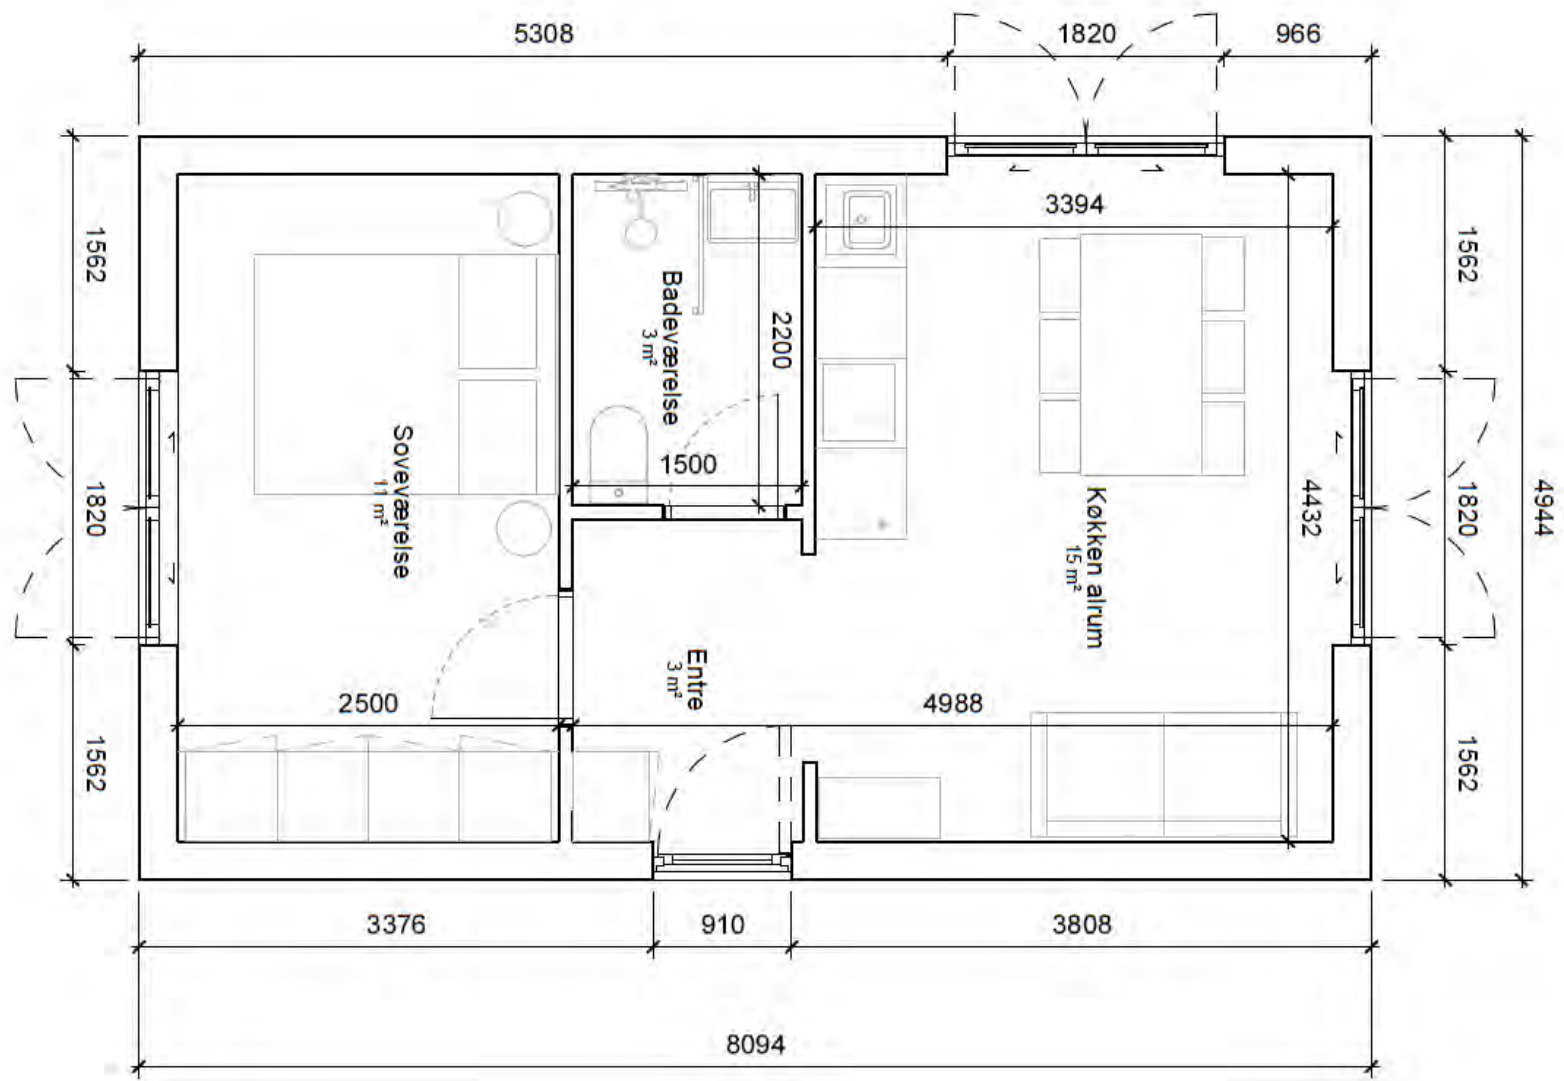

Flytbare boliger
til helårsbeboelse

- Ungdomsboliger
- Bosteds-boliger
- Seniorboliger
- Ferieboliger
- Hotelboliger
- Kontorbygninger

Model:
40 m²
52 m²
58 m²
68 m²

CANTONA cabin
we make grey green

CC CABIN
CC CABIN FLYTBAR BOLIG

CANTONA cabin Model C40-V1

CANTONA cabin Model C40-V1

Model C40-V1

CANTONA cabin Model C40-V2

Model C40-V2

CANTONA cabin Model C40-V3

CANTONA cabin Model C40-V3

Model C40-V3

CANTONA cabin Model C52-V1

CANTONA cabin Model C52-V1

Model C52-V1

CANTONA cabin Model C52-V2

Model C52-V2

CANTONA cabin Model C52-V3

Model C58-V1

CANTONA cabin Model C58-V2