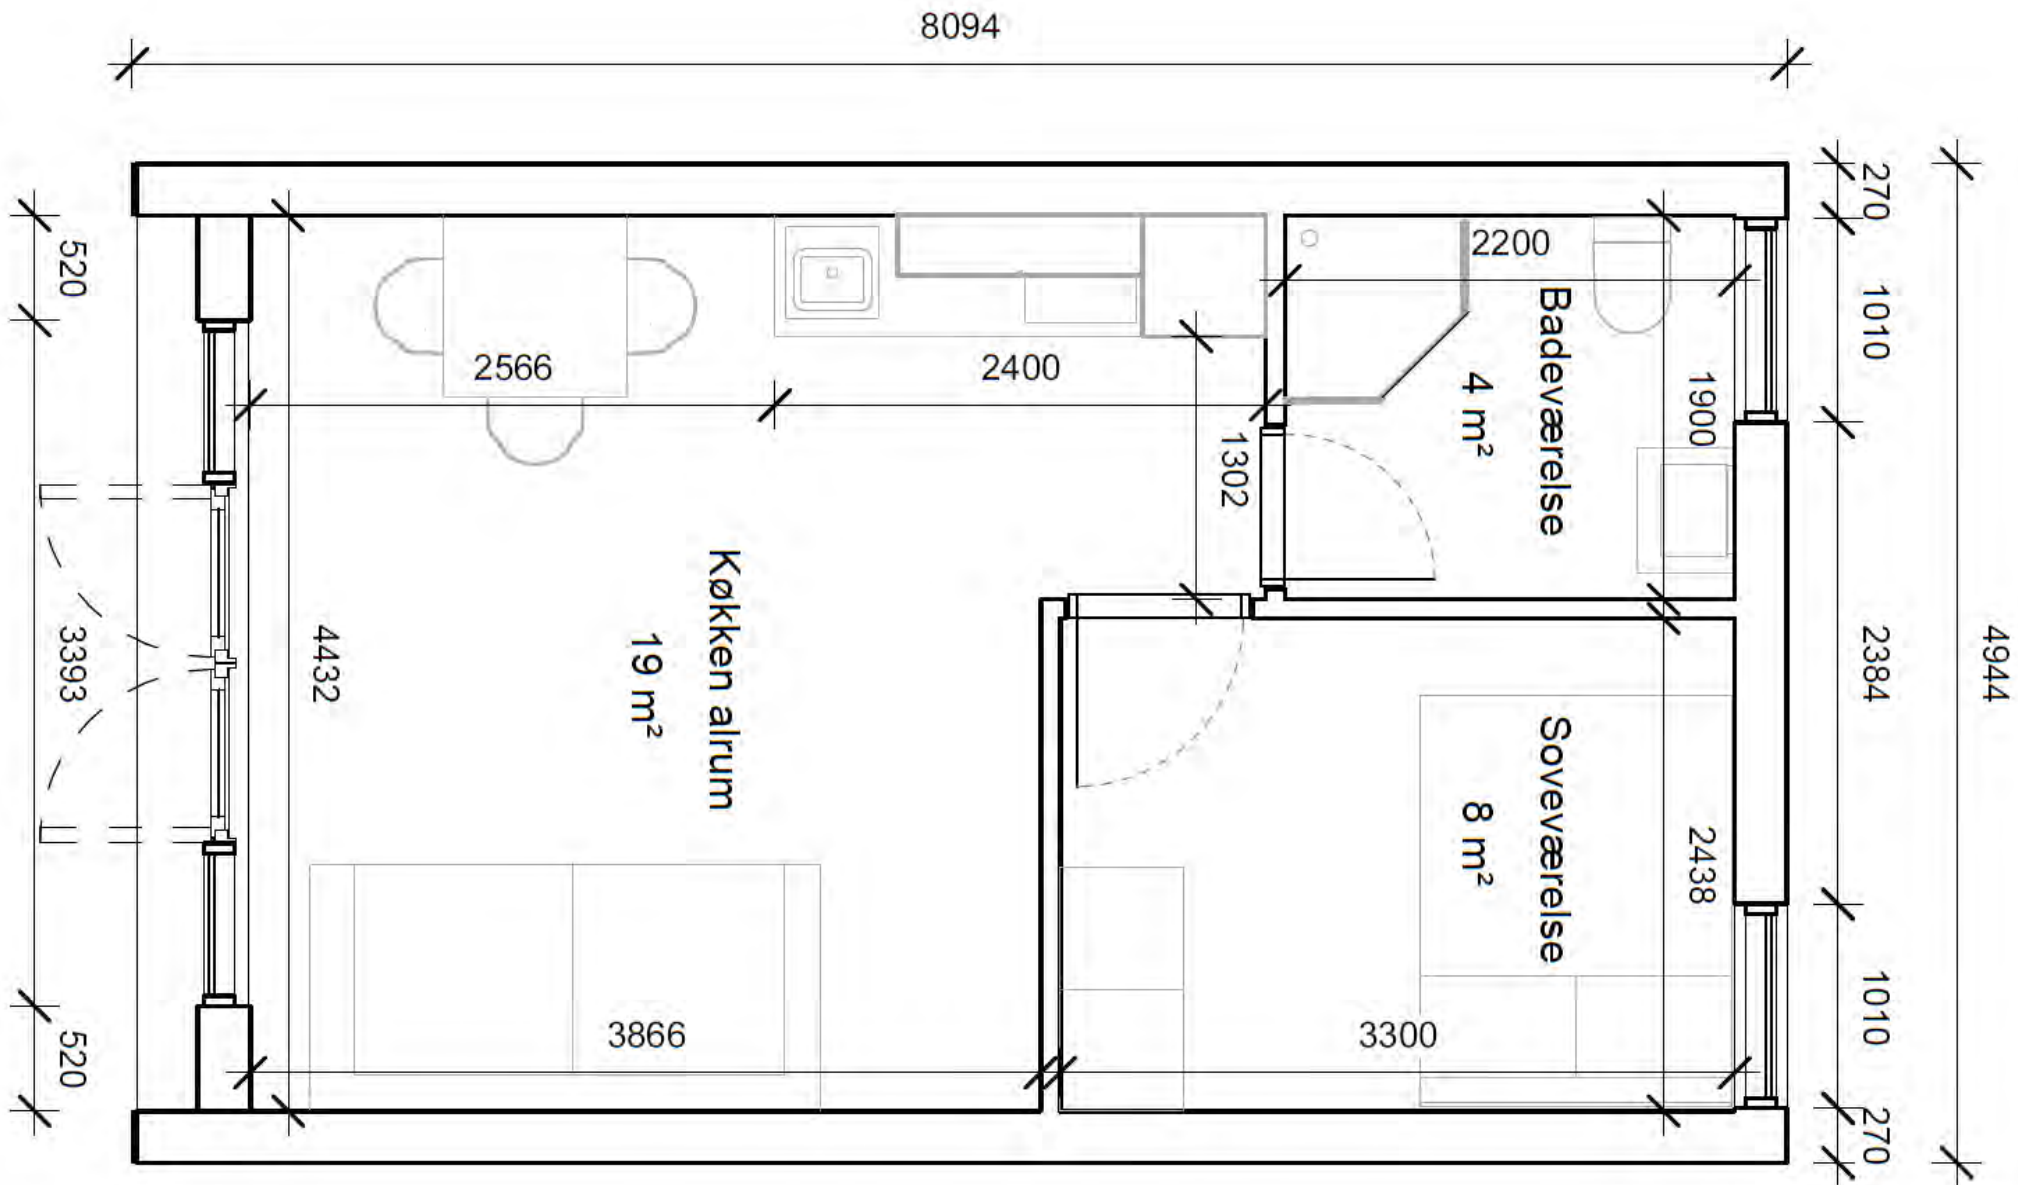

Flytbare boliger
til helårsbeboelse

- Ungdomsboliger
- Bosteds-boliger
- Seniorboliger
- Ferieboliger
- Hotelboliger
- Kontorbygninger

Model:
40 m²
52 m²
58 m²
68 m²

CANTONA cabin
we make grey green

CC CABIN
CC CABIN FLYTBAR BOLIG

CANTONA cabin Model C40-V1

CANTONA cabin Model C40-V1

Model C40-V1

CANTONA cabin Model C40-V2

Model C40-V2

CANTONA cabin Model C40-V3

CANTONA cabin Model C40-V3

Model C40-V3

CANTONA cabin Model C52-V1

CANTONA cabin Model C52-V1

Model C52-V1

CANTONA cabin Model C52-V2

Model C52-V2

CANTONA cabin Model C52-V3

Model C58-V1

CANTONA cabin Model C58-V2